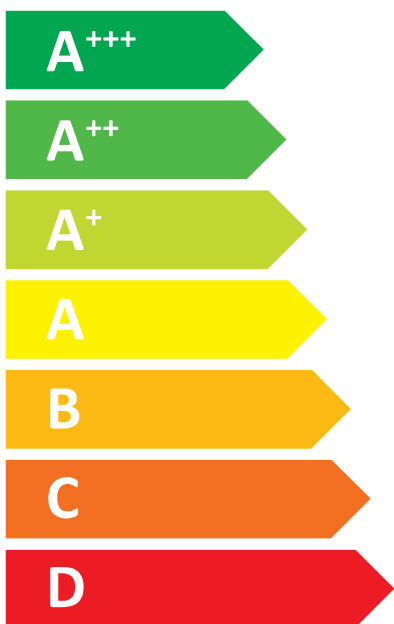

ENERG

енергия · ενεργεια

SAMSUNG AE120RXYDGG

55 °C

35 °C

A++

A+++

64 dB